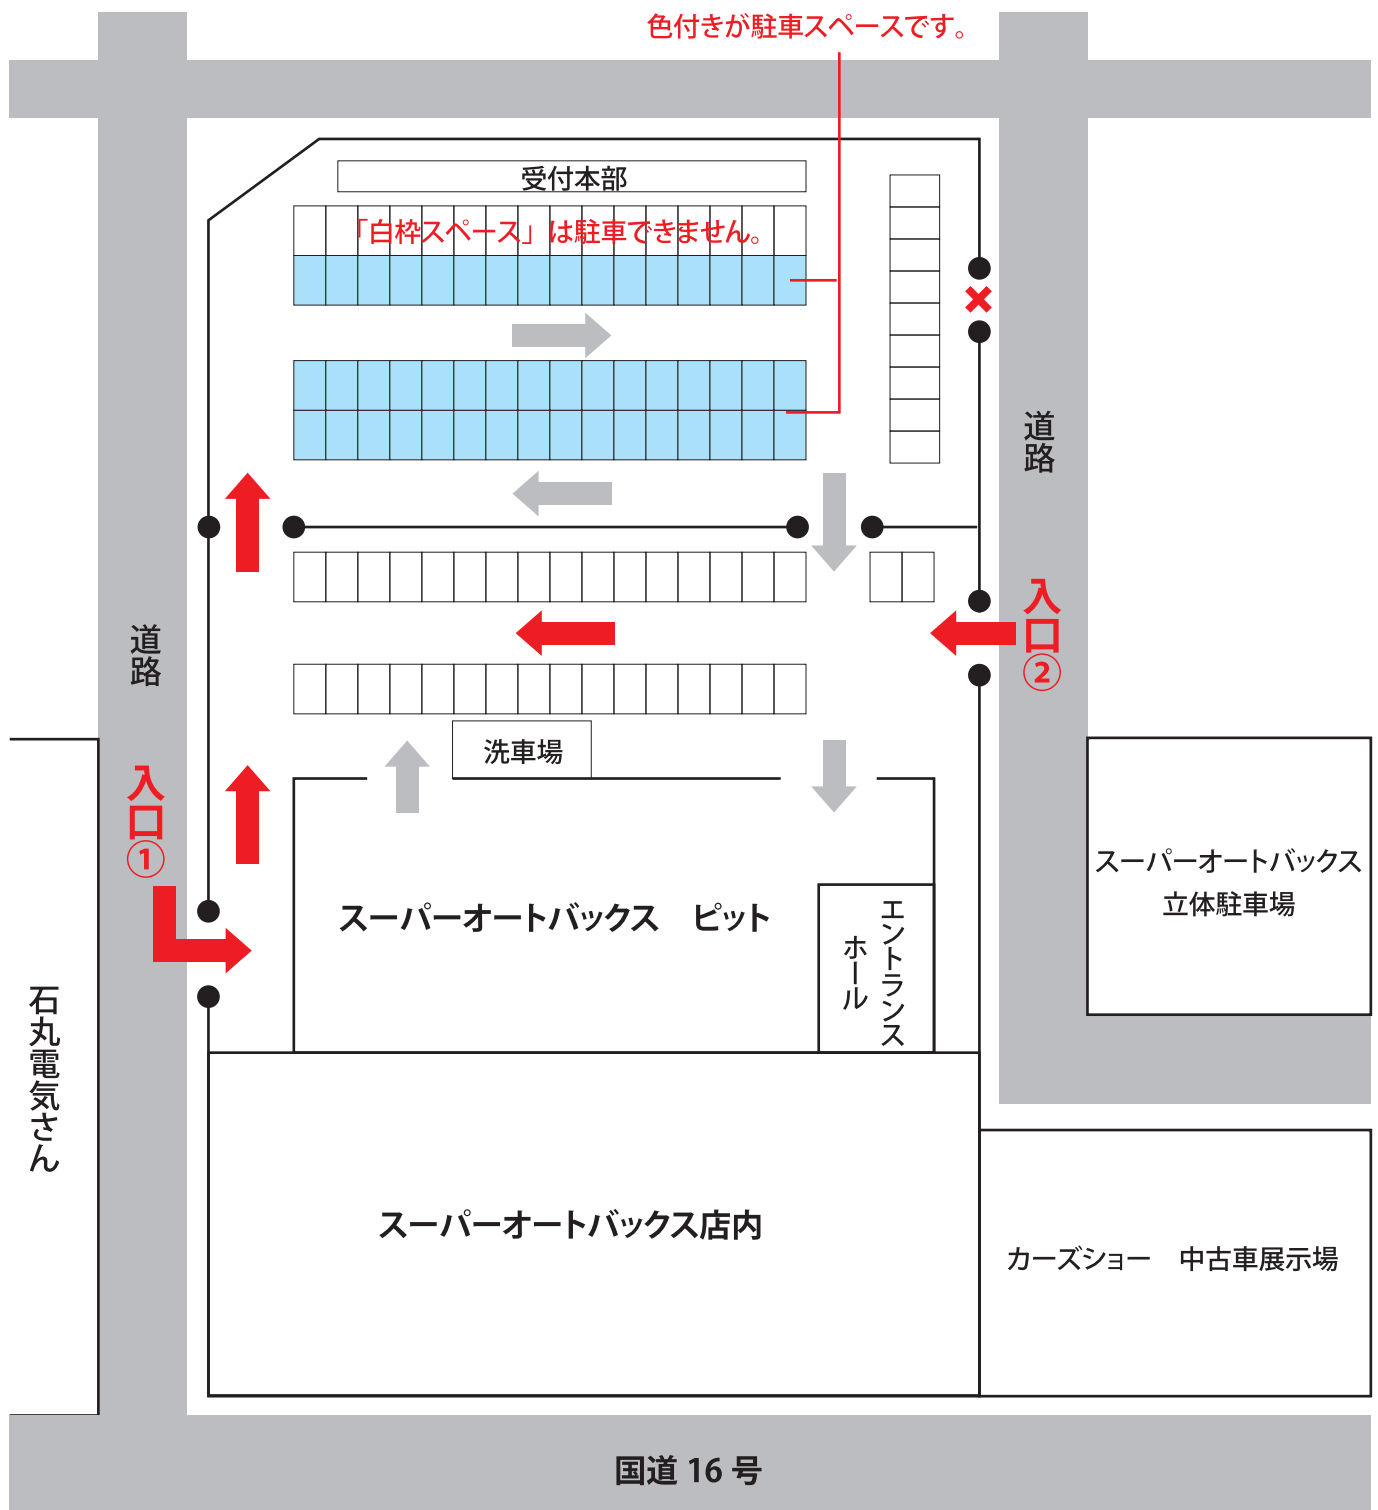

◆ 会場案内図 ◆

日時：2011年 5月 15日 (日) 会場ゲートオープン AM9:00~

場所：スーパーオートバックスかしわ沼南 平面駐車場

住所：千葉県柏市風早1-3-13

★上図の①と②が会場への入口です。

※①入口は比較的なだらかな入口の為、車高が低い車両は①入口を利用下さい。